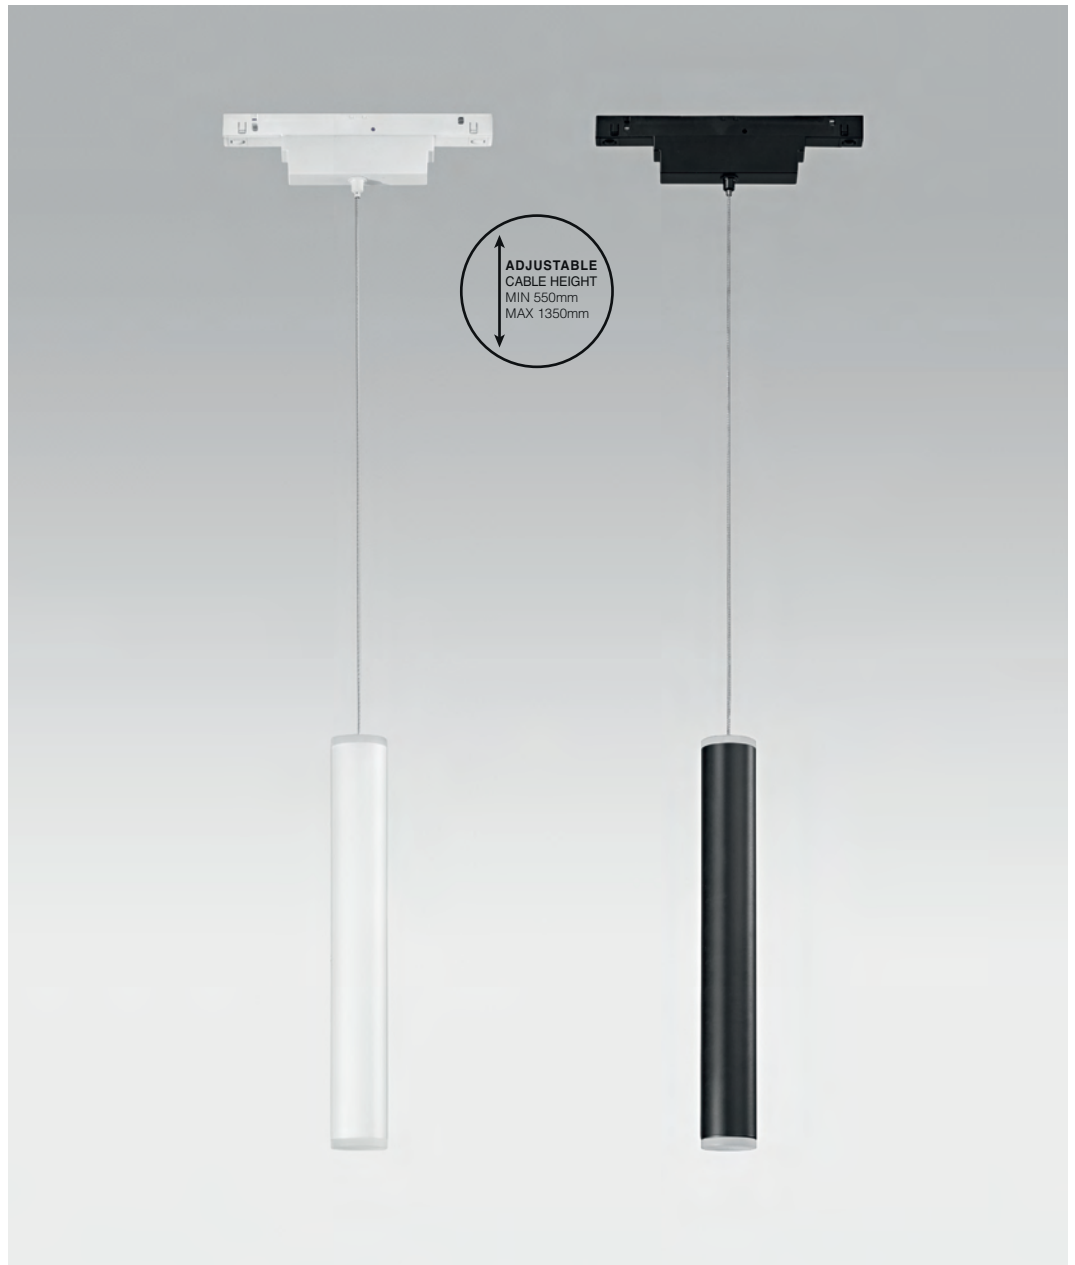

Per accorciare, inserisci il cavo nell'apposita scatola.
To shorten, insert the cable into the cable box.

Input voltage	Amb. temp.	Driver	CRI	Power
48V DC	-20° +35°C	Included	> 80	7,5W

Code	Finishing	Color temperature	Optic	Lm Source	Lm System	Power pack type
6525-22-501	Bianco - White	3000K	Diffuser	720	540	On/Off
6525-22-601	Nero - Black	3000K	Diffuser	720	540	On/Off
6525-22-502	Bianco - White	3000K	Diffuser	720	540	DALI
6525-22-602	Nero - Black	3000K	Diffuser	720	540	DALI
6525-22-503	Bianco - White	3000K	Diffuser	720	540	Dimmer Push
6525-22-603	Nero - Black	3000K	Diffuser	720	540	Dimmer Push

Alimentatori / Power Supply - page 48-49

Net weight
0,30 Kg

115x51x330
0,48 Kg

CE IP20 IK04

Energy Class

3 Years Warranty