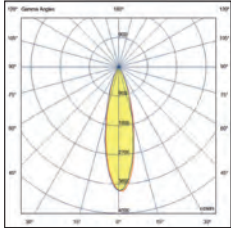

light line with optics

Input voltage	Amb. temp.	Driver	CRI	UGR
48V DC	-20° +35°C	Included	> 90	< 10

Code	Finishing	Length mm	Color temperature	Beam	Power	Lm Source	Lm System	Power pack type
6525-33-363	Nero - Black	328	2700K	24°	14W	1360	956	On/Off
6525-33-366	Nero - Black	328	2700K	24°	14W	1360	956	DALI
6525-32-363	Nero - Black	328	3000K	24°	14W	1506	1047	On/Off
6525-32-366	Nero - Black	328	3000K	24°	14W	1506	1047	DALI
6525-33-663	Nero - Black	652	2700K	24°	28W	2720	1912	On/Off
6525-33-666	Nero - Black	652	2700K	24°	28W	2720	1912	DALI
6525-32-663	Nero - Black	652	3000K	24°	28W	3012	2094	On/Off
6525-32-666	Nero - Black	652	3000K	24°	28W	3012	2094	DALI