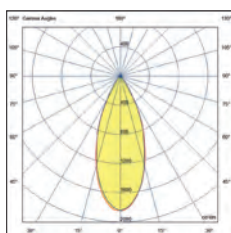

# spotlight 27W

16°

43°

Grazie al suo design compatto il faretto spot 27W ERMES per sistema profilo a 48V è un potente dispositivo di illuminazione progettato per essere montato su binari a 48V. Questo tipo di faretto è ideale per evidenziare particolari aree o oggetti in un ambiente. Disponibile con due tipi di ottiche, due temperature di colore nella finitura o bianca o nera, On-Off e DALI.