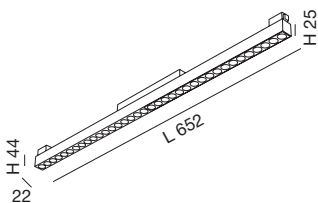

Net weight
0,20 Kg
0,40 Kg

60x60x345 - 0,40 Kg
60x65x700 - 0,80 Kg

CE IP20 IK05

Energy Class **F**

3 Years Warranty