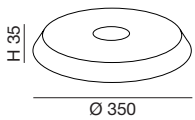

14W

modular suspension

Paralume in metallo / Metal lampshade

48V profiles

Colore paralume - Lampshade color:

Esterno - External

Interno - Internal