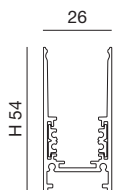

Code	Finishing	Height mm	Length mm
6525-05-210	Bianco - White	54	1000
6525-05-220	Bianco - White	54	2000
6525-05-230	Bianco - White	54	3000
6525-06-210	Nero - Black	54	1000
6525-06-220	Nero - Black	54	2000
6525-06-230	Nero - Black	54	3000

Net weight
1,00 Kg/m

CE III IP20 IK06

3
Years
Warranty