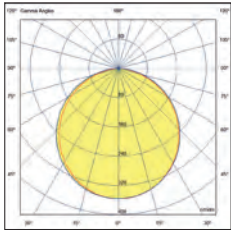

opal light line 10W

Code	Finishing	Length mm	Color temperature	Optic	Lm Source	Lm System	Power pack type
6525-63-363	Nero - Black	305	2700K	Diffuser	1118	496	On/Off
6525-63-366	Nero - Black	305	2700K	Diffuser	1118	496	DALI
6525-62-363	Nero - Black	305	3000K	Diffuser	1240	530	On/Off
6525-62-366	Nero - Black	305	3000K	Diffuser	1240	530	DALI

Net weight
0,17 Kg

60x340x60
0,24 Kg

CE IP20 IK04

Energy Class 2700K

Energy Class 3000K

3 Years Warranty