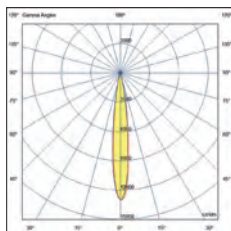

# spotlight 10W

48V profiles

14°

32°

56°

Grazie al suo design compatto il faretto spot 10W ERMES per sistema profilo a 48V è un dispositivo di illuminazione progettato per essere montato su binari a 48V. Questo tipo di faretto è ideale per evidenziare particolari aree o oggetti in un ambiente. Disponibile tre tipi di ottiche, due temperature di colore, nella finitura o bianca o nera, On-Off e DALI.