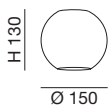

3804-53-102

Bianco
White