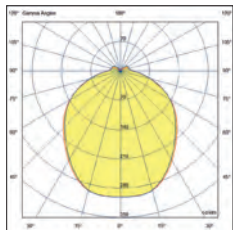

modular suspension 14W

6525

Questo apparecchio a sospensione LED è stato progettato per l'utilizzo in tutti i profili del sistema ERMES. A questo illuminatore si può abbinare una serie di diffusori in metallo di diverse forme e colori oppure paralumi in vetro borosilicato di diverse dimensioni e finiture. In sintesi, questo apparecchio abbinato alla vasta gamma di diffusori rappresenta una soluzione versatile e di alta qualità per l'illuminazione, adatta a diversi ambienti.

Suspension LED light which has been designed for use in all ERMES system profiles. This illuminator can be combined with a series of metal diffusers of different shapes and colors or a series of borosilicate glass diffusers of different sizes and finishing. In summary, this luminaire combined with the wide range of diffusers represents a versatile and high quality lighting solution, suitable for different environments.

48V profiles

Per accorciare, inserisci il cavo nell'apposita scatola.
To shorten, insert the cable into the cable box.