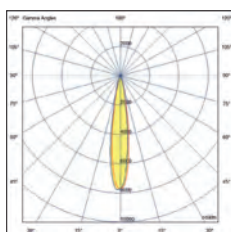

# spotlight 27W

16°

43°

Grazie al suo design compatto il faretto spot 27W ERMES per sistema profilo a 48V è un potente dispositivo di illuminazione progettato per essere montato su binari a 48V. Questo tipo di faretto è ideale per evidenziare particolari aree o oggetti in un ambiente. Disponibile con due tipi di ottiche, due temperature di colore nella finitura o bianca o nera, On-Off e DALI.