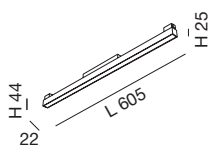

Net weight
0,30 Kg
65x65x645
0,40 Kg

CE IP20 IK04

Energy Class 2700K
 Energy Class 3000K
 3 Years Warranty