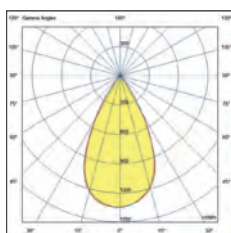

# spotlight 10W

48V profiles

14°

32°

56°

Grazie al suo design compatto il faretto spot 10W ERMES per sistema profilo a 48V è un dispositivo di illuminazione progettato per essere montato su binari a 48V. Questo tipo di faretto è ideale per evidenziare particolari aree o oggetti in un ambiente. Disponibile tre tipi di ottiche, due temperature di colore, nella finitura o bianca o nera, On-Off e DALI.