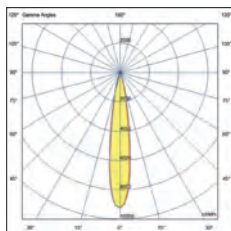

# spotlight 6W

16°

24°

34°

Grazie al suo design compatto Il faretto spot 6W ERMES per sistema profilo a 48V è un dispositivo di illuminazione progettato per essere montato su binari a 48V. Questo tipo di faretto è ideale per evidenziare particolari aree o oggetti in un ambiente. Disponibile con tre tipi di ottiche, due temperature di colore nella finitura o bianca o nera, On-Off e DALI.