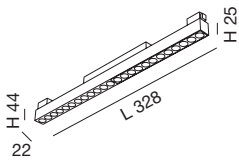

Net weight
0,20 Kg
0,40 Kg

60x60x345 - 0,40 Kg
60x65x700 - 0,80 Kg

CE IP20 IK05

Energy Class **F**

3 Years Warranty