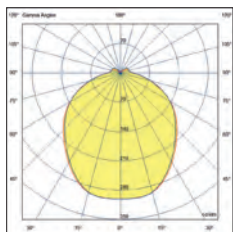

modular suspension 8w

6525

Questo apparecchio a sospensione LED è stato progettato per l'utilizzo in tutti i profili del sistema ERMES. A questo illuminatore si può abbinare una serie di diffusori in metallo di diverse forme e colori oppure paralumi in vetro borosilicato di diverse dimensioni e finiture. In sintesi, questo apparecchio abbinato alla vasta gamma di diffusori rappresenta una soluzione versatile e di alta qualità per l'illuminazione, adatta a diversi ambienti.

Suspension LED light which has been designed for use in all ERMES system profiles. This illuminator can be combined with a series of metal diffusers of different shapes and colors or a series of borosilicate glass diffusers of different sizes and finishing. In summary, this luminaire combined with the wide range of diffusers represents a versatile and high quality lighting solution, suitable for different environments.

48V profiles

Per accorciare, inserisci il cavo nell'apposita scatola.
To shorten, insert the cable into the cable box.