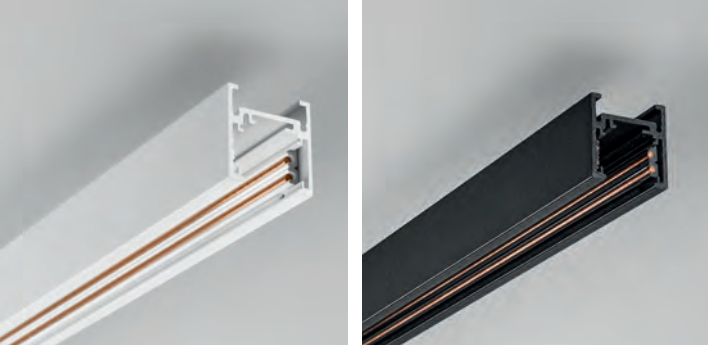

ACCESSORIES		Code	Finishing	Dimensions mm	Description
		6525-05-100	Bianco - White	65 x 65 x 27,4	Giunto a L meccanico L joint
		6525-06-100	Nero - Black		
		6525-05-101	Bianco - White	80 x 65 x 27,4	Giunto a T meccanico T joint
		6525-06-101	Nero - Black		
		6525-50-001	Nero - Black	L 80 x 23 x H 6	Giunto meccanico Mechanical feed
		6525-55-001	Bianco - White	26 x 27,4	Kit tappi di chiusura End cap kit
		6525-56-001	Nero - Black		
		6525-55-005	Bianco - White	25 x 1500	Cover Cover
		6525-56-005	Nero - Black		
		6525-55-006	Bianco - White	L 81 x H 18	Testata di alimentazione Power feeder unit
		6525-56-006	Nero - Black		
		6525-55-007	Bianco - White	L 83 x H 18	Giunto elettrico lineare Linear joint feed
		6525-56-007	Nero - Black		
		6525-55-008	Bianco - White	130 x 130 x H 18	Giunto elettrico flessibile Flexible joint feed
		6525-56-008	Nero - Black		
		6525-55-009	Bianco - White	Ø 50 x 20 Cavo acciaio L 2 m Steel wire L 2 m	Kit sospensione Suspension kit
		6525-56-009	Nero - Black		
		6525-55-010	Bianco - White	80 x 80 x 22 Cavo L 3 m Cable L 3 m	Rosone per kit sospensione Ceiling cup for suspension kit
		6525-56-010	Nero - Black		
		6525-55-013	Bianco - White	230 x 130 x 18	Giunto elettrico a T T electrical joint
		6525-56-013	Nero - Black