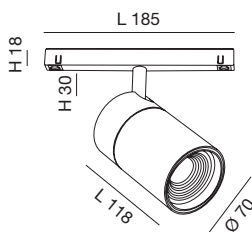

Net weight
0,50 Kg

210x210x90
0,70 Kg

CE IP20 IK04

Energy Class 2700K
Energy Class 3000K
3 Years Warranty