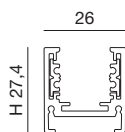

Net weight
0,70 Kg/m

CE III IP20 IK06

3
Years
Warranty