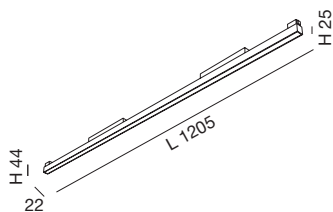

Net weight
0,60 Kg

65x65x1245
0,80 Kg

CE IP20 IK04

Energy Class 2700K

Energy Class 3000K

3 Years Warranty