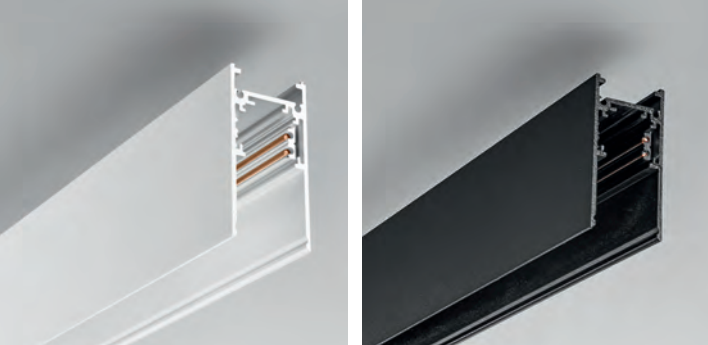

ACCESSORIES		Code	Finishing	Dimensions mm	Description
		6525-05-200	Bianco - White	65 x 65 x 54	Giunto a L meccanico L joint
		6525-06-200	Nero - Black		
		6525-05-201	Bianco - White	80 x 65 x 54	Giunto a T meccanico T joint
		6525-06-201	Nero - Black		
		6525-50-001	Nero - Black	L 80 x 23 x H 6	Giunto meccanico Mechanical feed
		6525-55-002	Bianco - White	26 x 52	Kit tappi di chiusura End cap kit
		6525-56-002	Nero - Black		
		6525-55-004	Bianco - White	24 x 1500	Cover Cover
		6525-56-004	Nero - Black		
		6525-55-006	Bianco - White	L 81 x H 18	Testata di alimentazione Power feeder unit
		6525-56-006	Nero - Black		
		6525-55-007	Bianco - White	L 83 x H 18	Giunto elettrico lineare Linear joint feed
		6525-56-007	Nero - Black		
		6525-55-008	Bianco - White	130 x 130 x H 18	Giunto elettrico flessibile Flexible joint feed
		6525-56-008	Nero - Black		
		6525-55-009	Bianco - White	Ø 50 x 20 Cavo acciaio L 2 m Steel wire L 2 m	Kit sospensione Suspension kit
		6525-56-009	Nero - Black		
		6525-55-010	Bianco - White	80 x 80 x 22 Cavo L 3 m Cable L 3 m	Rosone per kit sospensione Ceiling cup for suspension kit
		6525-56-010	Nero - Black		
		6525-55-013	Bianco - White	230 x 130 x 18	Giunto elettrico a T T electrical joint
		6525-56-013	Nero - Black