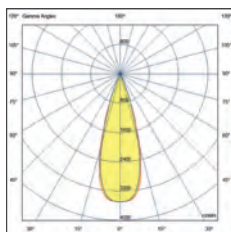

# spotlight 10W

48V profiles

14°

32°

56°

Grazie al suo design compatto il faretto spot 10W ERMES per sistema profilo a 48V è un dispositivo di illuminazione progettato per essere montato su binari a 48V. Questo tipo di faretto è ideale per evidenziare particolari aree o oggetti in un ambiente. Disponibile tre tipi di ottiche, due temperature di colore, nella finitura o bianca o nera, On-Off e DALI.