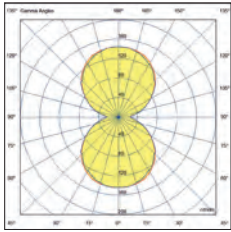

Per accorciare, inserisci il cavo nell'apposita scatola.
To shorten, insert the cable into the cable box.