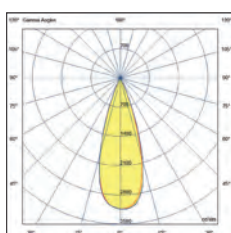

# spotlight 6W

16°

24°

34°

Grazie al suo design compatto Il faretto spot 6W ERMES per sistema profilo a 48V è un dispositivo di illuminazione progettato per essere montato su binari a 48V. Questo tipo di faretto è ideale per evidenziare particolari aree o oggetti in un ambiente. Disponibile con tre tipi di ottiche, due temperature di colore nella finitura o bianca o nera, On-Off e DALI.