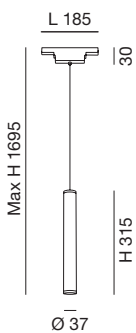

Code	Finishing	Color temperature	Optic	Lm Source	Lm System	Power pack type
6525-22-501	Bianco - White	3000K	Diffuser	720	540	On/Off
6525-22-601	Nero - Black	3000K	Diffuser	720	540	On/Off
6525-22-502	Bianco - White	3000K	Diffuser	720	540	DALI
6525-22-602	Nero - Black	3000K	Diffuser	720	540	DALI
6525-22-503	Bianco - White	3000K	Diffuser	720	540	Dimmer Push
6525-22-603	Nero - Black	3000K	Diffuser	720	540	Dimmer Push

Alimentatori / Power Supply - page 48-49

Net weight
0,30 Kg

115x51x330
0,48 Kg

CE IP20 IK04

Energy Class

3 Years Warranty