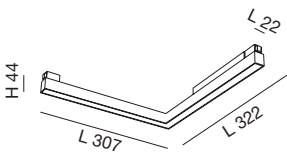

Code	Finishing	Angle	Color temperature	Optic	Lm Source	Lm System	Power pack type
6525-43-163	Nero - Black	External	2700K	Diffuser	2236	992	On/Off
6525-43-166	Nero - Black	External	2700K	Diffuser	2236	992	DALI
6525-42-163	Nero - Black	External	3000K	Diffuser	2480	1061	On/Off
6525-42-166	Nero - Black	External	3000K	Diffuser	2480	1061	DALI

Net weight
0,30 Kg

340x360x60
0,40 Kg

CE IP20 IK04

Energy Class 2700K

Energy Class 3000K

3 Years Warranty