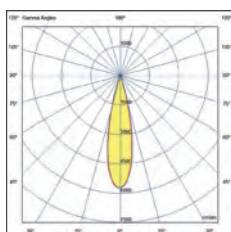

spotlight 6W

16°

24°

34°

Grazie al suo design compatto Il faretto spot 6W ERMES per sistema profilo a 48V è un dispositivo di illuminazione progettato per essere montato su binari a 48V. Questo tipo di faretto è ideale per evidenziare particolari aree o oggetti in un ambiente. Disponibile con tre tipi di ottiche, due temperature di colore nella finitura o bianca o nera, On-Off e DALI.

Thanks to its compact design, the 6W ERMES spotlight for 48V profile system is a lighting device designed to be mounted on 48V tracks. This type of spotlight is ideal for highlighting particular areas or objects in an environment. Available with three types of optics, two color temperatures, in either white or black finishing, On-Off and DALI.

Input voltage	Amb. temp.	Power	Driver	CRI
48V DC	-20° +35°C	6W	Included	> 90