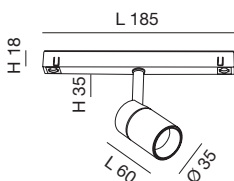

Net weight
0,10 Kg

210x115x50
0,20 Kg

CE IP20 IK04

Energy Class **E**

Years Warranty **3**