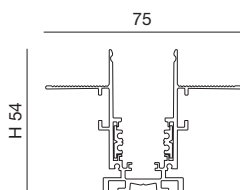

Net weight
1,35 Kg/m

CE III IP20 IK06

3
Years
Warranty