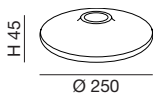

**Colore paralume -
Lampshade color:**

Esterno - External

Interno - Internal

	3804-58-102	3804-58-101	3804-58-288	3804-58-355	3804-56-374	3804-58-375
Esterno - External	☐ Bianco White	☐ Nero Black	☐ Grigio Grey	☐ Sabbia Sand	☐ Blu avio Aviation blue	☐ Rosso mattone Bricky red
Interno - Internal	☐ Bianco White	☐ Bianco White	☐ Bianco White	☐ Bianco White	☐ Bianco White	☐ Bianco White