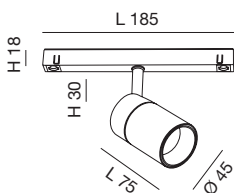

Net weight
0,20 Kg

210x115x50
0,30 Kg

CE IP20 IK04

Energy Class **E**

3 Years Warranty