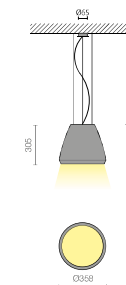

codice	W	ON-OFF
B8-106	Max 32W	✓