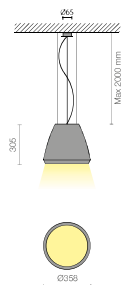

codice	W	ON-OFF
B8-105	Max 32W	✓