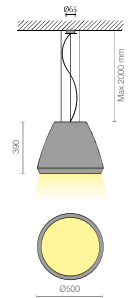

codice	W	ON-OFF
B8-107	Max 32W	✓