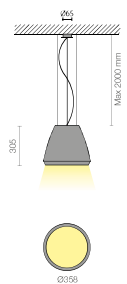

codice	W	Lm (3000K)	lifetime	.../D2-3 dimmerabile	ON-OFF
8632.25...	25	3025	75.000h L80/B10	✓	✓
8632.37...	37	4425	75.000h L80/B10	✓	✓

a richiesta / on request