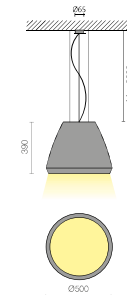

codice	W	ON-OFF
B8-108	Max 32W	✓