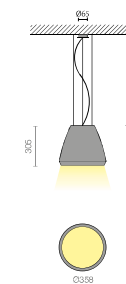

codice	W	Lm (3000K)	lifetime	.../D2-3 dimmerabile	ON-OFF
8634.25...	25	3025	75.000h L80/B10	✓	✓
8634.37...	37	4425	75.000h L80/B10	✓	✓

a richiesta / on request