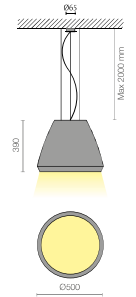

codice	W	Lm (3000K)	Lifetime	.../D2-3 dimmerabile	ON-OFF
8642.25...	25	3025	75.000h L80/B10	✓	✓
8642.37...	37	4425	75.000h L80/B10	✓	✓
8642.50...	50	6180	60.000h L80/B10	✓	✓

a richiesta / on request