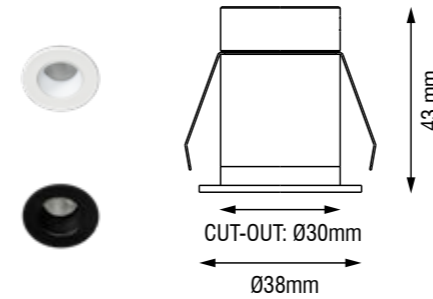

Casa XXS.

Description	Angle	White	Black
190lm 927 3W	12°	290AW92712F0	290AB92712F0
200lm 930 3W	12°	290AW93012F0	290AB93012F0
210lm 940 3W	12°	290AW94012F0	290AB94012F0
190lm 927 3W	20°	290AW92720F0	290AB92720F0
200lm 930 3W	20°	290AW93020F0	290AB93020F0
210lm 940 3W	20°	290AW94020F0	290AB94020F0
190lm 927 3W	30°	290AW92730F0	290AB92730F0
200lm 930 3W	30°	290AW93030F0	290AB93030F0
210lm 940 3W	30°	290AW94030F0	290AB94030F0