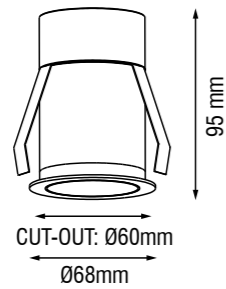

Casa M.

Description	Angle	White	Black
620lm 927 6.3W	15°	293BW92715F0	293BB92715F0
630lm 930 6.3W	15°	293BW93015F0	293BB93015F0
640lm 940 6.3W	15°	293BW94015F0	293BB94015F0
620lm 927 6.3W	24°	293BW92724F0	293BB92724F0
630lm 930 6.3W	24°	293BW93024F0	293BB93024F0
640lm 940 6.3W	24°	293BW94024F0	293BB94024F0
620lm 927 6.3W	36°	293BW92736F0	293BB92736F0
630lm 930 6.3W	36°	293BW93036F0	293BB93036F0
640lm 940 6.3W	36°	293BW94036F0	293BB94036F0

Casa M Alto.

Description	Angle	White	Black
1250lm 927 13.5W	15°	294CW92715F0	294CB92715F0
1350lm 930 13.5W	15°	294CW93015F0	294CB93015F0
1450lm 940 13.5W	15°	294CW94015F0	294CB94015F0
1250lm 927 13.5W	24°	294CW92724F0	294CB92724F0
1350lm 930 13.5W	24°	294CW93024F0	294CB93024F0
1450lm 940 13.5W	24°	294CW94024F0	294CB94024F0
1250lm 927 13.5W	36°	294CW92736F0	294CB92736F0
1350lm 930 13.5W	36°	294CW93036F0	294CB93036F0
1450lm 940 13.5W	36°	294CW94036F0	294CB94036F0

Driver is included.