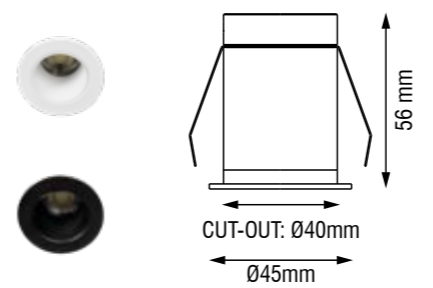

## Casa XXS.

Description	Angle	White	Black
190lm 927 3W	12°	290AW92712F0	290AB92712F0
200lm 930 3W	12°	290AW93012F0	290AB93012F0
210lm 940 3W	12°	290AW94012F0	290AB94012F0
190lm 927 3W	20°	290AW92720F0	290AB92720F0
200lm 930 3W	20°	290AW93020F0	290AB93020F0
210lm 940 3W	20°	290AW94020F0	290AB94020F0
190lm 927 3W	30°	290AW92730F0	290AB92730F0
200lm 930 3W	30°	290AW93030F0	290AB93030F0
210lm 940 3W	30°	290AW94030F0	290AB94030F0

## Casa XS.

Description	Angle	White	Black
510lm 927 6W	10°	291BW92710F0	291BB92710F0
520lm 930 6W	10°	291BW93010F0	291BB93010F0
530lm 940 6W	10°	291BW94010F0	291BB94010F0
510lm 927 6W	20°	291BW92720F0	291BB92720F0
520lm 930 6W	20°	291BW93020F0	291BB93020F0
530lm 940 6W	20°	291BW94020F0	291BB94020F0
510lm 927 6W	30°	291BW92730F0	291BB92730F0
520lm 930 6W	30°	291BW93030F0	291BB93030F0
530lm 940 6W	30°	291BW94030F0	291BB94030F0