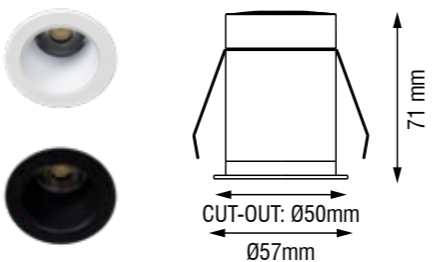

Casa S.

Description	Angle	White	Black
660lm 927 6.3W	15°	292BW92715F0	292BB92715F0
670lm 930 6.3W	15°	292BW93015F0	292BB93015F0
680lm 940 6.3W	15°	292BW94015F0	292BB94015F0
660lm 927 6.3W	24°	292BW92724F0	292BB92724F0
670lm 930 6.3W	24°	292BW93024F0	292BB93024F0
680lm 940 6.3W	24°	292BW94024F0	292BB94024F0
660lm 927 6.3W	36°	292BW92736F0	292BB92736F0
670lm 930 6.3W	36°	292BW93036F0	292BB93036F0
680lm 940 6.3W	36°	292BW94036F0	292BB94036F0