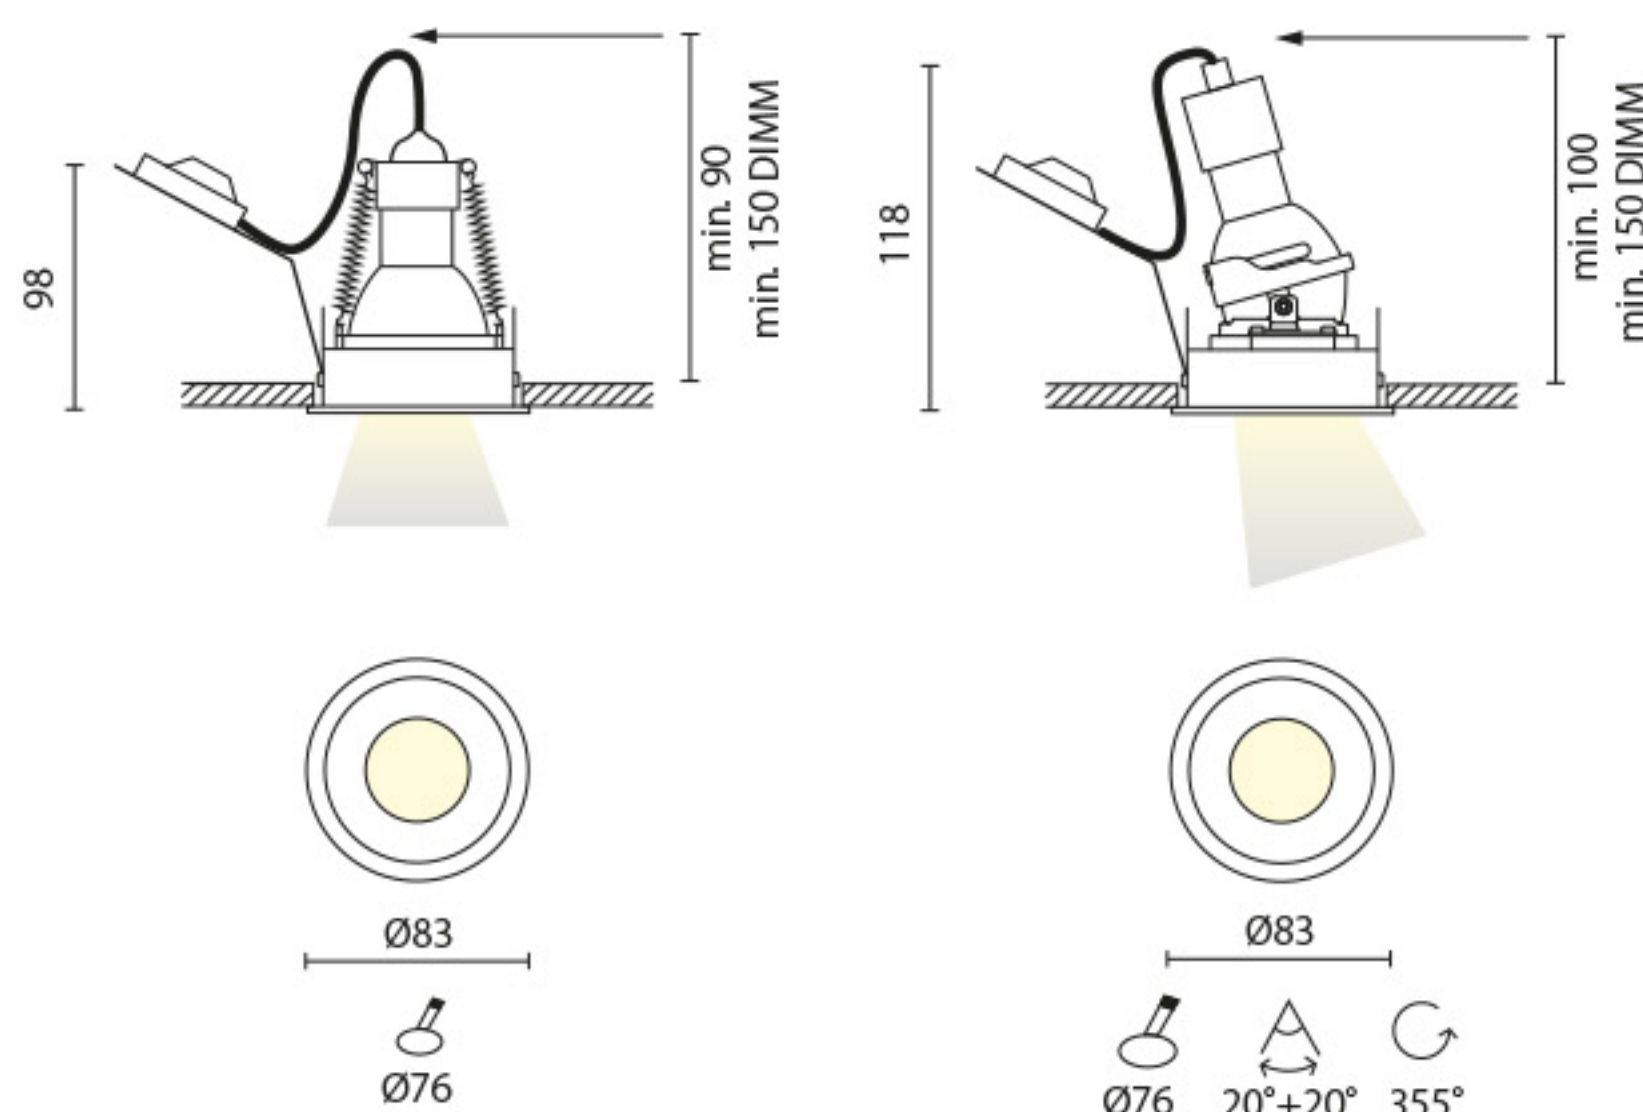

## CLICK ANELLI / RINGS

UGR <19

CODICE	SL	W	Lm (3000K)	Lifetime	
A5-001TF	fisso / fixed	GU10*	Max 7		
A5-001TR	orientabile / adjustable	GU10*	Max 7		
A5-002TF07**	fisso / fixed	COB	7	650	
A5-002TR07**	orientabile / adjustable	COB	7	650	
A5-002TF10**	fisso / fixed	COB	10	840	
A5-002TR10**	orientabile / adjustable	COB	10	840	

Click con anello fisso  
Click with fixed ring

Click con anello orientabile  
Click with adjustable ring

esempio / example

PRODOTTO BIANCO CON ANELLO ORIENTABILE NERO (COB 7W)  
WHITE PRODUCT WITH ADJUSTABLE BLACK RING (COB 7W)  
1x A5-101T.08 (Click corpo)  
1x A5-001TR07.06 (Click anello - orientabile / Click ring - adjustable)