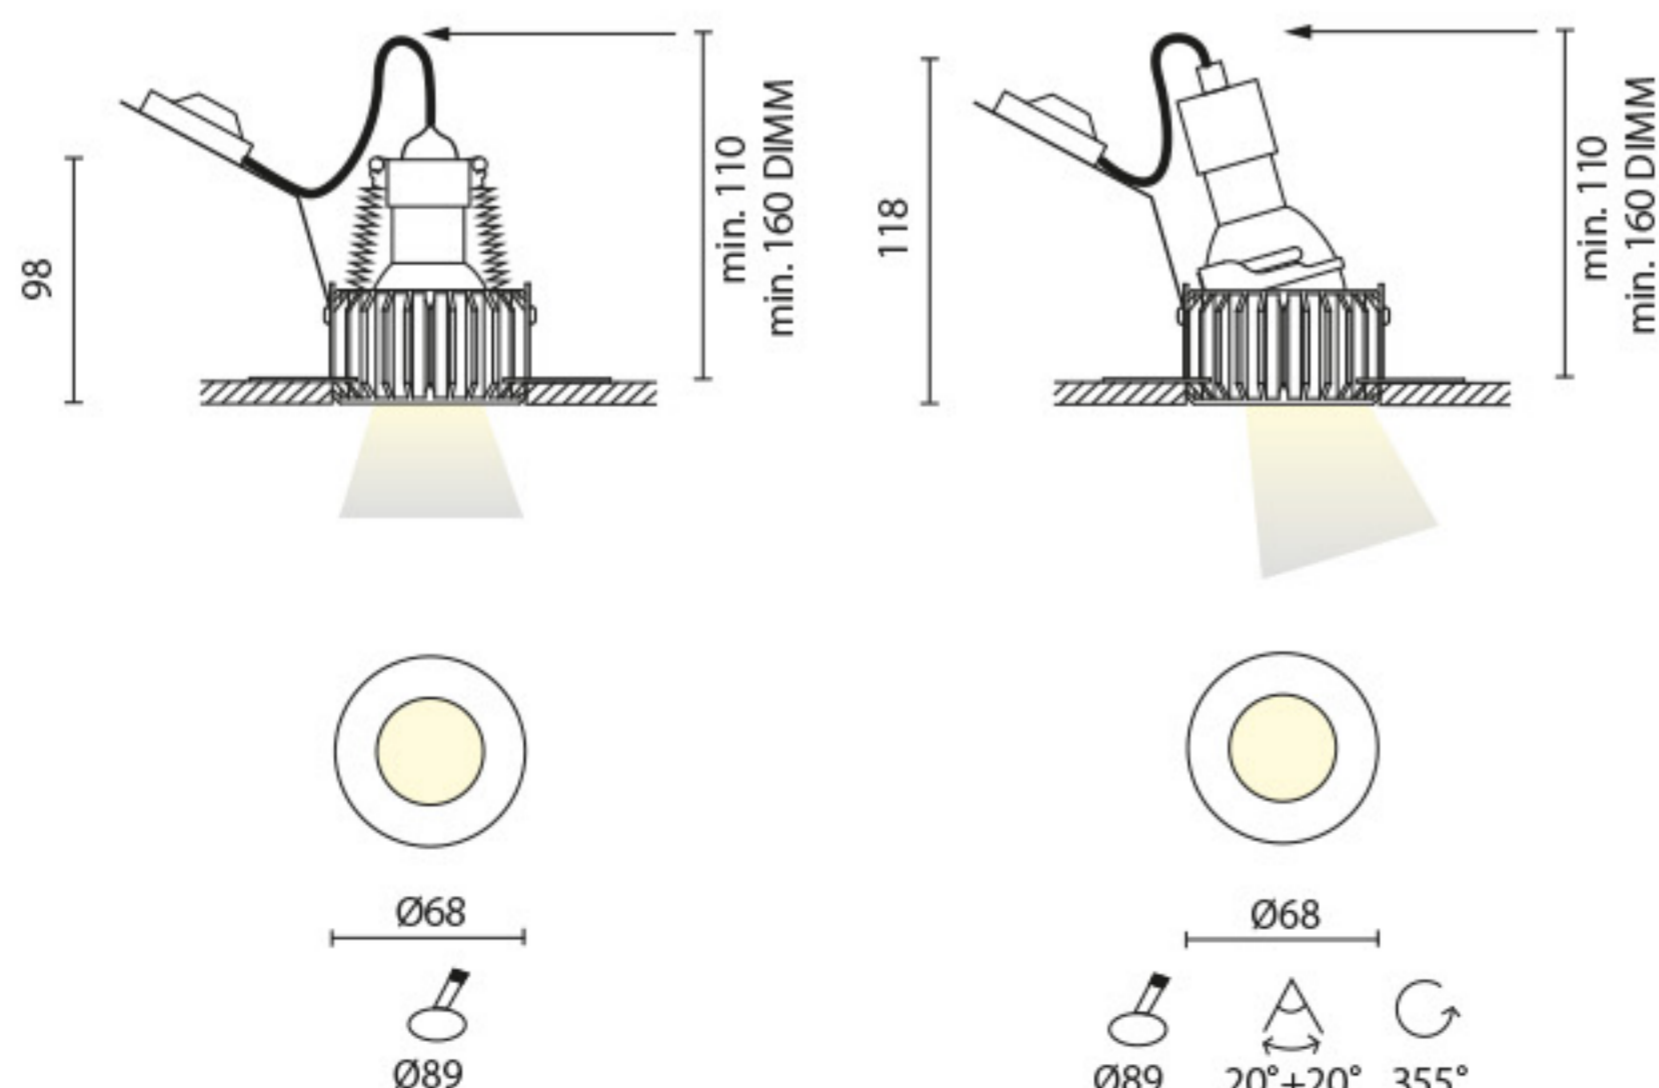

CODICE		SL	W	Lm (3000K)	Lifetime
A5-001TF	fisso / fixed	GU10*	Max 7		
A5-001TR	orientabile / adjustable	GU10*	Max 7		
A5-002TF07**	fisso / fixed	COB	7	650	100.000h L80/B20
A5-002TR07**	orientabile / adjustable	COB	7	650	100.000h L80/B20
A5-002TF10**	fisso / fixed	COB	10	840	100.000h L80/B20
A5-002TR10**	orientabile / adjustable	COB	10	840	100.000h L80/B20

*esclusa (vedi pag. 583) / *not included (see page 583)

**/DIMM2 dimmerabile protocollo DALI

**/DIMM3 dimmerabile switch-DIM

06

Nero gofrato
Embossed black

08

Bianco satinato
Frosted white

13

Oro
Gold

Click con anello fisso
Click with fixed ring

Click con anello orientabile
Click with adjustable ring

esempio / example

PRODOTTO BIANCO CON ANELLO FISSO BIANCO (GU10)
WHITE PRODUCT WITH FIXED WHITE RING (GU10)

1x A5-100T.08 (Click corpo)

1x A5-001TF.08 (Click anello - fisso / Click ring - fixed)

1x 02.W07DL (lampadina GU10 / GU10 lamp)