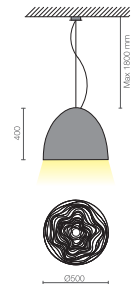

codice **W**

ON-OFF

8115 Max 32