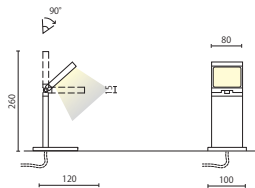

## HAIKU PICCOLO

CODICE	W	Lm (3000K)	Lifetime
A1-606...	4	360	50.000h L70/B50