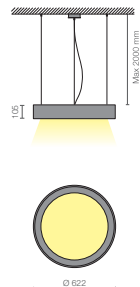

codice	W	Lm (3000K)	lifetime	.../D2-3 dimmerabile	ON-OFF
B8-676...	55	7400	60.000h L80/B20	✓	✓
B8-677...	70	9450	60.000h L80/B20	✓	✓

codice

6509O	Colore 06 - 08 / Colours 06 - 08
6509B	Colore 06 - 08 / Colours 06 - 08
6509U	Colore 08 / Colour 08

6509O

6509B

6509U