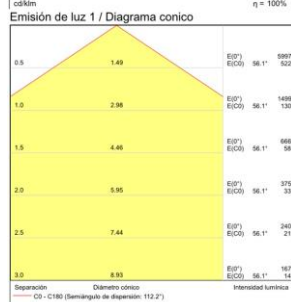

### MEDIDAS / MEASURES

	Length (mm)	Width (mm)	Height (mm)	KG	Gross (Kg)	Net (Kg)
	485	495	30	Weight 1	2,04	1,73
	0	0	0	Weight 2	0,00	0,00