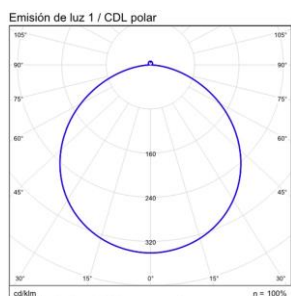

### MEDIDAS / MEASURES

	Length (mm)	Width (mm)	Height (mm)	KG	Gross (Kg)	Net (Kg)
	485	495	30	Weight 1	2,04	1,73
	0	0	0	Weight 2	0,00	0,00