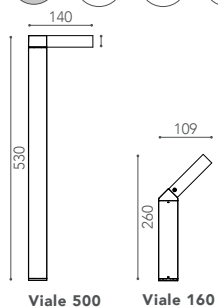

La forma essenziale indica un approccio minimalista, con un focus su linee pulite e semplici.

VIALE si adatta spesso a una varietà di contesti architettonici.

Progettato per indicare un percorso, spesso in aree pedonali o parchi, VIALE è disponibile in due diverse altezze garantendone l'inserimento in diversi contesti architettonici e paesaggistici in modo efficace e armonico.

Realizzato in alluminio pressofuso garantisce un'elevata resistenza all'ossidazione e un'ottima protezione agli agenti atmosferici.

The essential form reveals a minimalist approach, with a focus on clean and simple lines. VIALE often adapts to a variety of architectural contexts.

Designed to mark a path, often in pedestrian areas or parks, VIALE is available in two different heights, ensuring its effective and harmonious integration into various architectural and landscape contexts.

Made of die-cast aluminum, it guarantees high resistance to oxidation and excellent protection against atmospheric agents.

VIALE

La luce guida i tuoi passi *Light guides your steps.*

Viale 500

Viale 160

Colour:

Product type:

Bollard

Materials:

extra-clear tempered glass, painted aluminium housing, stainless steel bracket

Colour Temperature:

3000K, 4000K (5000K on request)