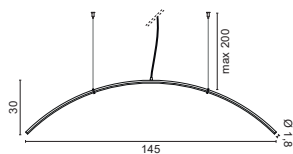

1585 Virgola

- **.01** Bianco - White
- **.02** Nero - Black

Color temperature	LED Light source	lm source
W 4000K	24V 41,4W	5198lm
MW 3000K	24V 41,4W	4646lm
XW 2700K	24V 41,4W	4347lm

0,70 Kg