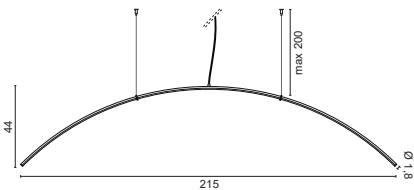

1584 Virgola

- **.01** Bianco - White
- **.02** Nero - Black

Color temperature	LED Light source	lm source
W 4000K	24V 27W	3390lm
MW 3000K	24V 27W	3030lm
XW 2700K	24V 27W	2835lm

0,45 Kg

1585 Virgola

- **.01** Bianco - White
- **.02** Nero - Black

Color temperature	LED Light source	lm source
W 4000K	24V 41,4W	5198lm
MW 3000K	24V 41,4W	4646lm
XW 2700K	24V 41,4W	4347lm

0,70 Kg

.01

.02