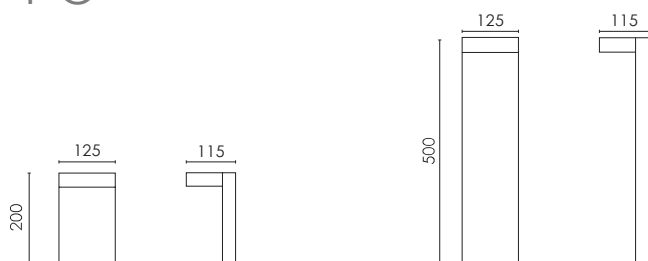

APOLLO XS

PALETTO

D.
OPALE
OPAL 1

CR180
5

Y.
4000K
7

3000K
8

CODICE/CODE

H.MM

W

LM

MTA.5473. D 5 Y. Z

200

6W/230V LED

720/680

MTA.5474. D 5 Y. Z

500

6W/230V LED

720/680

Z.
COLOR

- Antracite / Anthracite - 06
- Bianco ragg. / Rough white - 32
- Nero ragg. / Rough black - 33
- Grigio chiaro / Clear grey - 37
- Custom - 99

ACCESSORI / ACCESSORIES

MTA.TF2
Tirafondi per muratura.
Pole fixing bolts.