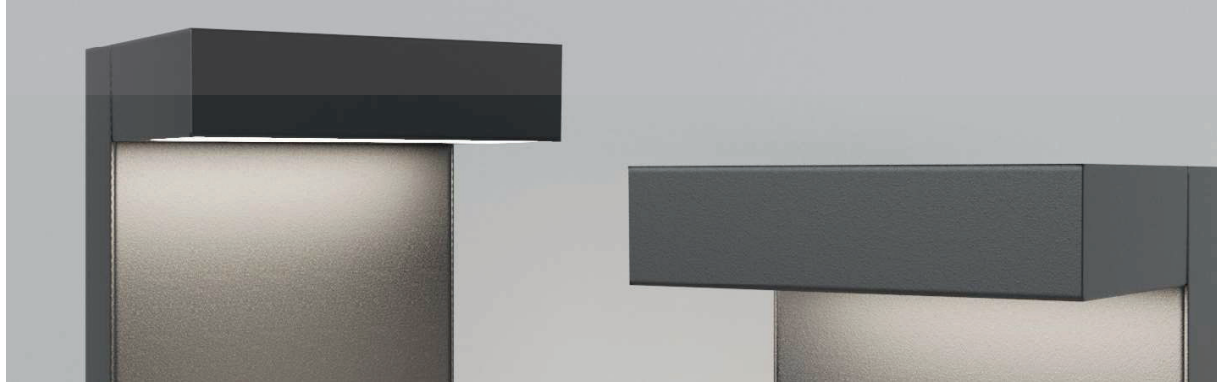

CE	IP65
LED	RG1
CRI 80	Mac Adam 3
L80 B10	
50000H	Driver on/off incl.