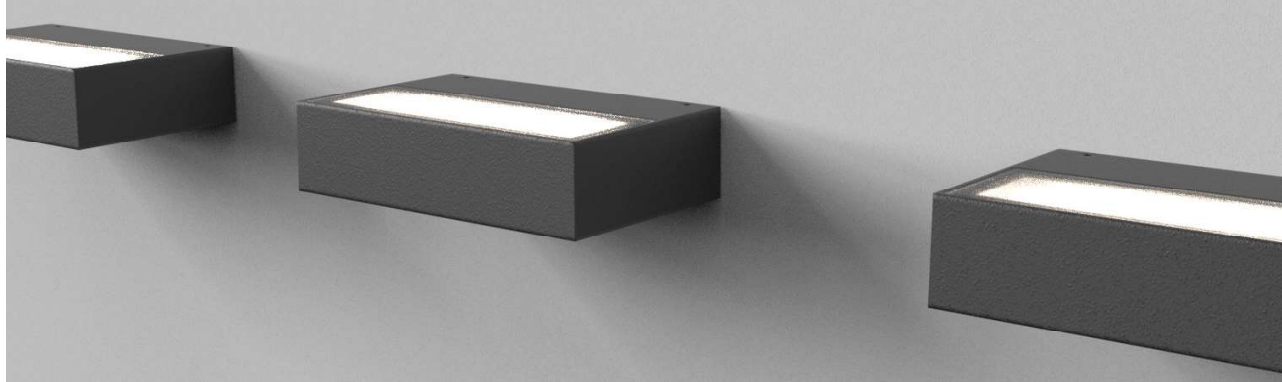

## APOLLO XS

Apparecchio adatto a diversi ambienti, dagli spazi domestici ai grandi spazi architettonici, ideale per illuminare pareti e percorsi esterni. Corpo e telaio di chiusura in alluminio pressofuso verniciato. Diffusore in vetro. Guarnizione in gomma. Driver incluso.

Luminaire suitable for different environments, from domestic to large architectural spaces, ideal for lighting outdoor walls and paths. Body and closing frame in die-cast painted aluminum. Glass diffuser. Rubber seal. Driver included.

# APOLLO XS

D.  
OPALE  
OPAL 1

CR180  
5

Y.  
4000K  
7

3000K  
8

Z.  
COLOR

- Antracite / Anthracite - 06 
- Bianco ragg. / Rough white - 32 
- Nero ragg. / Rough black - 33 
- Grigio chiaro / Clear grey - 37 
- Custom - 99 

MTA.5482. D 5 Y. Z

6W/230V LED

720/680

diretta+indiretta/direct+indirect

La famiglia Apollo diventa "più piccola" con la nuova versione XS. Prestazioni e semplicità sono le caratteristiche principali della Collezione Apollo che ora, grazie alle dimensioni compatte di Apollo XS, è diventata ancora più versatile.