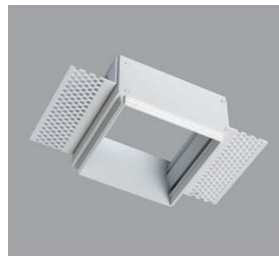

CLICK QUADRO TRIMLESS

CLICK CORPO

CODICE

A5-100Q

08 Bianco satinato
Frosted white

UGR <19

CLICK ANELLI / RINGS

CODICE	SL	W	Lm (3000K)	Lifetime
A5-001QF	fisso / fixed	GU10*	Max 7	
A5-001QR	orientabile / adjustable	GU10*	Max 7	
A5-002QF07**	fisso / fixed	COB	7	650
A5-002QR07**	orientabile / adjustable	COB	7	650
A5-002QF10**	fisso / fixed	COB	10	840
A5-002QR10**	orientabile / adjustable	COB	10	840

**DIMM2 dimmerabile protocollo DALI

**DIMM3 dimmerabile switch-DIM

06 Nero goffato
Embossed black

08 Bianco satinato
Frosted white

13 Oro
Gold