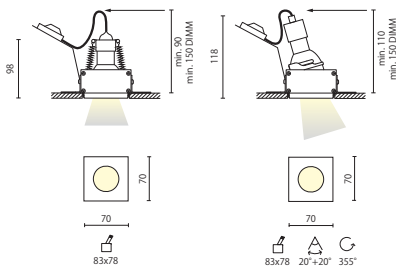

Click con anello fisso
Click with fixed ring