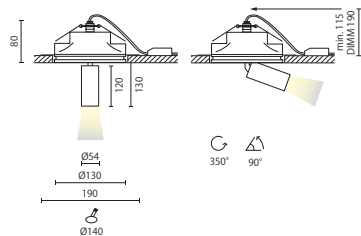

TC

2700K / 3000K / 4000K

IP

40

CRI

93

SDCM

3

EEL

A+

RG

1

D

Driver incluso
Driver included

DEDILEO

CODICE	W	Lm (3000K)	Lifetime
A5-689...	12	1520	60.000h L80/B10