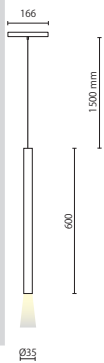

ELE 48

	45°
TC	2700K / 3000K / 4000K
IP	40
CRI	93
SDCM	3
EEL	A+
RG	1
D	Driver remoto, escluso Remote driver not included
06	Nero goffrato Embossed black
08	Bianco satinato Frosted white
34	Acciaio satinato Frosted steel

CODICE	W	Lm (3000K)	Lifetime
A48-855E...	8	740	60.000h L80/B10

/DIMM2 dimmerabile protocollo DALI