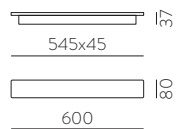

# FASCO

ANY COLOUR AVAILABLE, MOQ OF 10 UNITS. CONSULT OUR SALES TEAM.  
 CUALQUIER COLOR DISPONIBLE, CANTIDAD MÍNIMA 10 UDS. CONSULTA A NUESTRO EQUIPO COMERCIAL.

Wall lamps / Apliques

	FINISH	WATT	LUM (Real)	SLIDE SWITCH (K)	ON/OFF	TRIAC		DALI/PUSH	
<b>NEW</b> 600mm					A3833170B	A3833170BDT		A3833170BDP	
		18W	1800	2700 - 3000	A3833170N	A3833170NDT		A3833170NDP	
					A3833170O	A3833170ODT		A3833170ODP	

900mm					A3833270B			A3833270BDP	
		30W	2600	▶ 2700 - 3000	A3833270N		<b>X</b>	A3833270NDP	
					A3833270O			A3833270ODP	

<b>NEW</b> 1320mm					A3833370B			A3833370BDP	
		43W	3800	2700 - 3000	A3833370N		<b>X</b>	A3833370NDP	
					A3833370O			A3833370ODP	