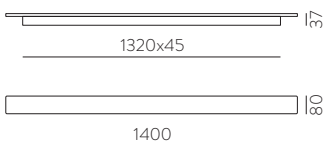

# FASCO

ANY COLOUR AVAILABLE, MOQ OF 10 UNITS. CONSULT OUR SALES TEAM.  
 CUALQUIER COLOR DISPONIBLE, CANTIDAD MÍNIMA 10 UDS. CONSULTA A NUESTRO EQUIPO COMERCIAL.

Wall lamps / Apliques

	FINISH	WATT	LUM (Real)	SLIDE SWITCH (K)	ON/OFF	TRIAC		DALI/PUSH	
<b>NEW</b> 600mm					A3833170B	A3833170BDT		A3833170BDP	
		18W	1800	2700 - 3000	A3833170N	A3833170NDT		A3833170NDP	
					A3833170O	A3833170ODT		A3833170ODP	

900mm					A3833270B			A3833270BDP	
		30W	2600	▶ 2700 - 3000	A3833270N		<b>X</b>	A3833270NDP	
					A3833270O			A3833270ODP	

<b>NEW</b> 1320mm					A3833370B			A3833370BDP	
		43W	3800	2700 - 3000	A3833370N		<b>X</b>	A3833370NDP	
					A3833370O			A3833370ODP	