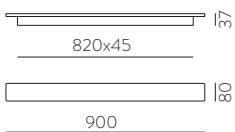

# FASCO

ANY COLOUR AVAILABLE, MOQ OF 10 UNITS. CONSULT OUR SALES TEAM.  
 CUALQUIER COLOR DISPONIBLE, CANTIDAD MÍNIMA 10 UDS. CONSULTA A NUESTRO EQUIPO COMERCIAL.

Wall lamps / Apliques

	FINISH	WATT	LUM (Real)	SLIDE SWITCH (K)	ON/OFF	TRIAC		DALI/PUSH	
<b>NEW</b> 600mm					A3833170B	A3833170BDT		A3833170BDP	
		18W	1800	2700 - 3000	A3833170N	A3833170NDT		A3833170NDP	
					A3833170O	A3833170ODT		A3833170ODP	

900mm					A3833270B			A3833270BDP	
		30W	2600	▶ 2700 - 3000	A3833270N		<b>X</b>	A3833270NDP	
					A3833270O			A3833270ODP	

<b>NEW</b> 1320mm					A3833370B			A3833370BDP	
		43W	3800	2700 - 3000	A3833370N		<b>X</b>	A3833370NDP	
					A3833370O			A3833370ODP	