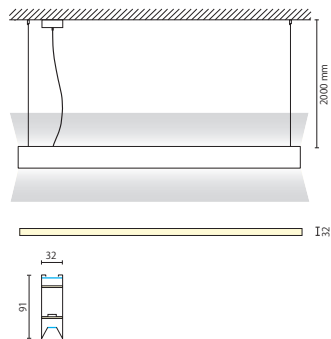

FUSION PRO

UGR <19

CODICE	W	mm	Lm (3000K)	Lifetime
A8-607.2.112...	75	1143	9900	60.000h L80/B10
A8-607.2.140...	93	1423	12540	60.000h L80/B10
A8-607.2.168...	111	1703	15180	60.000h L80/B10
A8-607.2.196...	129	1983	17820	60.000h L80/B10
A8-607.2.224...	147	2263	20460	60.000h L80/B10
A8-607.2.252...	165	2543	23100	60.000h L80/B10
A8-607.2.280...	183	2823	25740	60.000h L80/B10

WARRANTY FREE

LE001-30/100* lente fascio 30° / lens 30°

/DIMM2 dimmerabile protocollo DALI

/DIMM3 dimmerabile switch-DIM

doppia accensione / double switch

*codice al metro / *code per meter