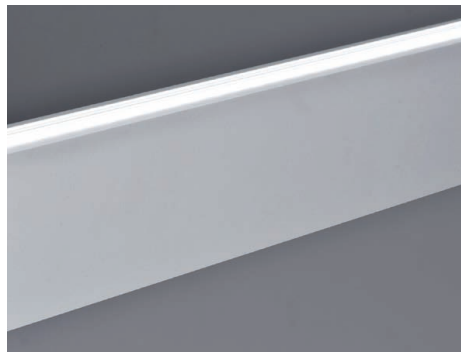

FUSION PRO

UGR <19

CODICE	W	mm	Lm (3000K)	Lifetime
A8-607.2.112...	75	1143	9900	60.000h L80/B10
A8-607.2.140...	93	1423	12540	60.000h L80/B10
A8-607.2.168...	111	1703	15180	60.000h L80/B10
A8-607.2.196...	129	1983	17820	60.000h L80/B10
A8-607.2.224...	147	2263	20460	60.000h L80/B10
A8-607.2.252...	165	2543	23100	60.000h L80/B10
A8-607.2.280...	183	2823	25740	60.000h L80/B10

WARRANTY FREE

LE001-30/100* lente fascio 30° / lens 30°

/DIMM2 dimmerabile protocollo DALI

/DIMM3 dimmerabile switch-DIM

doppia accensione / double switch

*codice al metro / *code per meter