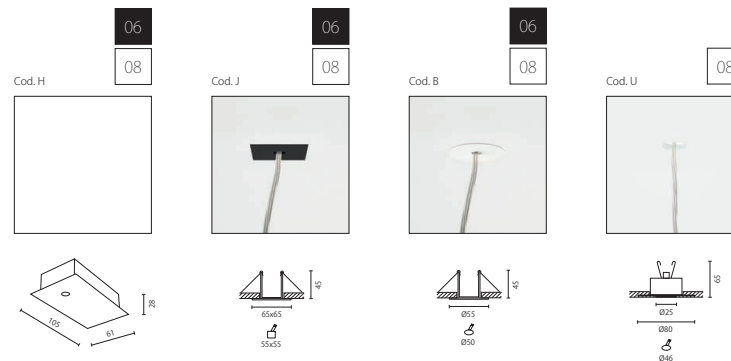

TIPOLOGIE ROSONI DISPONIBILI / CHOISE OF THE CEILING CUP