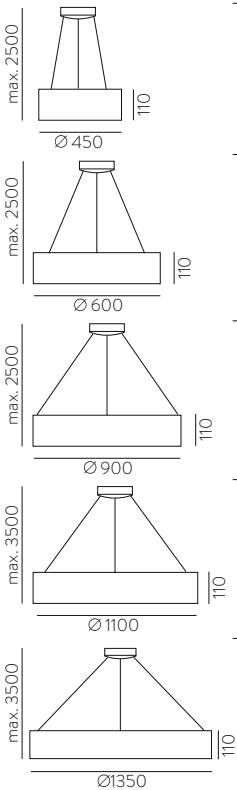

Ceiling lamps / Iluminación de techo

Gadil

Ceiling lamps / Iluminación de techo

SLIDE SWITCH

K SELECTOR

2700K | 3000K

	FINISH	WATT	LUM (Real)	SLIDE SWITCH (K)	ON/OFF	TRIAC (*)	DALI/PUSH	CASAMBI
450mm	□	27W	2100	▶ 2700 - 3000	P3450170B	P3450170BDT	P3450170BDP	P3450170BCA
	■				P3450170N	P3450170NDT	P3450170NDP	P3450170NCA
600mm	□	48W	3730	▶ 2700 - 3000	P3450270B	P3450270BDT	P3450270BDP	P3450270BCA
	■				P3450270N	P3450270NDT	P3450270NDP	P3450270NCA
900mm	□	126W	9800	▶ 2700 - 3000	P3450470B	P3450470BDT	P3450470BDP	P3450470BCA
	■				P3450470N	P3450470NDT	P3450470NDP	P3450470NCA

Gadil

SLIDE SWITCH

K SELECTOR

2700K 3000K

Ceiling lamps / Iluminación de techo

	FINISH	WATT	LUM (Real)	SLIDE SWITCH (K)	ON/OFF	TRIAC (*)	DALI/PUSH	CASAMBI
450mm	□	27W	2100	▶ 2700 - 3000	C3450170B	C3450170BDT	C3450170BDP	C3450170BCA
	■				C3450170N	C3450170NDT	C3450170NDP	C3450170NCA
600mm	□	48W	3730	▶ 2700 - 3000	C3450270B	C3450270BDT	C3450270BDP	C3450270BCA
	■				C3450270N	C3450270NDT	C3450270NDP	C3450270NCA
900mm	□	126W	9800	▶ 2700 - 3000	C3450470B	C3450470BDT	C3450470BDP	C3450470BCA
	■				C3450470N	C3450470NDT	C3450470NDP	C3450470NCA
1100mm	□	144W	11200	▶ 2700 - 3000	C3450570B	C3450570BDT	C3450570BDP	C3450570BCA
	■				C3450570N	C3450570NDT	C3450570NDP	C3450570NCA
1350mm	□	168W	13100	▶ 2700 - 3000	C3450670B	C3450670BDT	C3450670BDP	C3450670BCA
	■				C3450670N	C3450670NDT	C3450670NDP	C3450670NCA