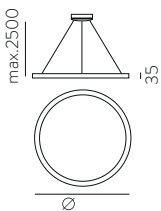

Ceiling	FINISH	WATT	LUM (Real)	SLIDE SWITCH (K)	ON/OFF	TRIAC (*)	DALI/PUSH	CASAMBI	
480mm	□	40W	3450	▶ 2700 - 3000	P3848170B	P3848170BDT	P3848170BDP	P3848170BCA	
				4000	P384811B	P384811BDT	P384811BDP	P384811BCA	
	■	40W	3450	▶ 2700 - 3000	P3848170N	P3848170NDT	P3848170NDP	P3848170NCA	
				4000	P384811N	P384811NDT	P384811NDP	P384811NCA	
	580mm	□	50W	4250	▶ 2700 - 3000	P3848270B	P3848270BDT	P3848270BDP	P3848270BCA
					4000	P384821B	P384821BDT	P384821BDP	P384821BCA
■		50W	4250	▶ 2700 - 3000	P3848270N	P3848270NDT	P3848270NDP	P3848270NCA	
				4000	P384821N	P384821NDT	P384821NDP	P384821NCA	
780mm		□	80W	6800	▶ 2700 - 3000	P3848370B	P3848370BDT	P3848370BDP	P3848370BCA
					4000	P384831B	P384831BDT	P384831BDP	P384831BCA
	■	80W	6800	▶ 2700 - 3000	P3848370N	P3848370NDT	P3848370NDP	P3848370NCA	
				4000	P384831N	P384831NDT	P384831NDP	P384831NCA	
	Pendant	□	50W	4250	▶ 2700 - 3000	C3848270B	C3848270BDT	C3848270BDP	C3848270BCA
					4000	C384821B	C384821BDT	C384821BDP	C384821BCA
■		50W	4250	▶ 2700 - 3000	C3848270N	C3848270NDT	C3848270NDP	C3848270NCA	
				4000	C384821N	C384821NDT	C384821NDP	C384821NCA	
780mm		□	80W	6800	▶ 2700 - 3000	C3848370B	C3848370BDT	C3848370BDP	C3848370BCA
					4000	C384831B	C384831BDT	C384831BDP	C384831BCA
	■	80W	6800	▶ 2700 - 3000	C3848370N	C3848370NDT	C3848370NDP	C3848370NCA	
				4000	C384831N	C384831NDT	C384831NDP	C384831NCA	
	980mm	□	100W	8150	▶ 2700 - 3000	C3848470B	C3848470BDT	C3848470BDP	C3848470BCA
					4000	C384841B	C384841BDT	C384841BDP	C384841BCA
■		100W	8150	▶ 2700 - 3000	C3848470N	C3848470NDT	C3848470NDP	C3848470NCA	
				4000	C384841N	C384841NDT	C384841NDP	C384841NCA	