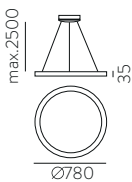

Ceiling	FINISH	WATT	LUM (Real)	SLIDE SWITCH (K)	ON/OFF	TRIAC (*)	DALI/PUSH	CASAMBI	
480mm	□	40W	3450	▶ 2700 - 3000	P3848170B	P3848170BDT	P3848170BDP	P3848170BCA	
				4000	P384811B	P384811BDT	P384811BDP	P384811BCA	
	■	40W	3450	▶ 2700 - 3000	P3848170N	P3848170NDT	P3848170NDP	P3848170NCA	
				4000	P384811N	P384811NDT	P384811NDP	P384811NCA	
	580mm	□	50W	4250	▶ 2700 - 3000	P3848270B	P3848270BDT	P3848270BDP	P3848270BCA
					4000	P384821B	P384821BDT	P384821BDP	P384821BCA
■		50W	4250	▶ 2700 - 3000	P3848270N	P3848270NDT	P3848270NDP	P3848270NCA	
				4000	P384821N	P384821NDT	P384821NDP	P384821NCA	
780mm		□	80W	6800	▶ 2700 - 3000	P3848370B	P3848370BDT	P3848370BDP	P3848370BCA
					4000	P384831B	P384831BDT	P384831BDP	P384831BCA
	■	80W	6800	▶ 2700 - 3000	P3848370N	P3848370NDT	P3848370NDP	P3848370NCA	
				4000	P384831N	P384831NDT	P384831NDP	P384831NCA	
	Pendant	□	50W	4250	▶ 2700 - 3000	C3848270B	C3848270BDT	C3848270BDP	C3848270BCA
					4000	C384821B	C384821BDT	C384821BDP	C384821BCA
■		50W	4250	▶ 2700 - 3000	C3848270N	C3848270NDT	C3848270NDP	C3848270NCA	
				4000	C384821N	C384821NDT	C384821NDP	C384821NCA	
780mm		□	80W	6800	▶ 2700 - 3000	C3848370B	C3848370BDT	C3848370BDP	C3848370BCA
					4000	C384831B	C384831BDT	C384831BDP	C384831BCA
	■	80W	6800	▶ 2700 - 3000	C3848370N	C3848370NDT	C3848370NDP	C3848370NCA	
				4000	C384831N	C384831NDT	C384831NDP	C384831NCA	
	980mm	□	100W	8150	▶ 2700 - 3000	C3848470B	C3848470BDT	C3848470BDP	C3848470BCA
					4000	C384841B	C384841BDT	C384841BDP	C384841BCA
■		100W	8150	▶ 2700 - 3000	C3848470N	C3848470NDT	C3848470NDP	C3848470NCA	
				4000	C384841N	C384841NDT	C384841NDP	C384841NCA	