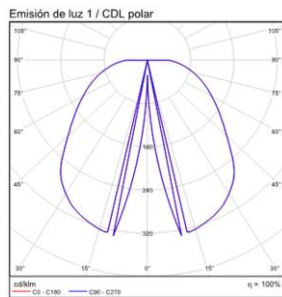

DETALLES / DETAILS / DÉTAILS

LED

Emisión de luz 1 / Diagrama conico

Separación [m]	Diámetro conico [m]	Intensidad luminica [lx]
0,50	1,4	71
1,0	2,7	36
1,5	4,1	22
2,0	5,4	16
2,5	6,8	12
3,0	8,2	9

MEDIDAS / MEASURES

	Length (mm)	Width (mm)	Height (mm)	KG	Gross (Kg)	Net (Kg)
	190	170	160	Weight 1	0,60	0,49
	0	0	0	Weight 2	0,00	0,00