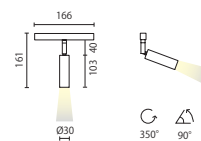

40°
TC	2700K / 3000K / 4000K
IP	40
CRI	93
SDCM	3
EEL	A+
RG	1
D	Driver remoto, escluso Remote driver not included
06	Nero goffrato Embossed black
08	Bianco satinato Frosted white
13	Oro Gold
34	Acciaio satinato Frosted steel
A	AN033.06 anello Nero / Black ring AN033.08 anello Bianco / White ring AN033.13 anello Oro / Gold ring AN033.34 anello Acciaio satinato / Frosted steel ring