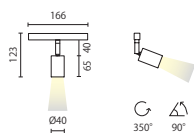

LEO 48 PICCOLISSIMO

CODICE	W	Lm (3000K)	Lifetime
A48-602E...	8	1000	60.000h L80/B10

/DIMM2 dimmerabile protocollo DALI