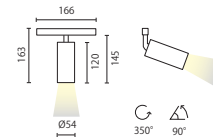

LEO 48 PICCOLO

CODICE	W	Lm (3000K)	Lifetime
A48-603E...	12	1520	75.000h L80/B10

/DIMM2 dimmerabile protocollo DALI

/DIMM3 dimmerabile switch-DIM