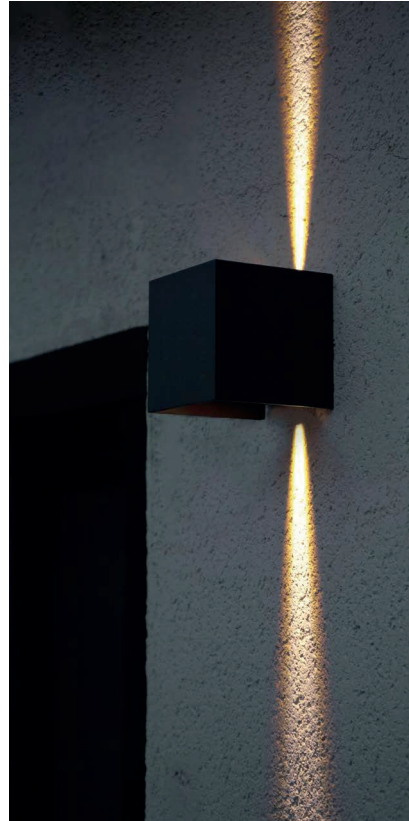

Lobit

Lobit garantiza durabilidad en ambientes exteriores gracias a su grado IP54. Este aplique proporciona luz bidireccional e indirecta, garantizando confort visual y creando un ambiente acogedor. Con la flexibilidad añadida de ajustar el ángulo del haz de luz de 0 a 120°, para crear diferentes efectos decorativos en una pared.

Lobit ensures durability in outdoor environments thanks to its IP54 rating. This wall lamp provides bidirectional and indirect light, ensuring visual comfort and creating a cozy ambiance.

With the added flexibility to adjust the angle of the light beam from 0 to 120°, to create different decorative effects on a wall.

Características

/ Specifications

IP54
Clase I / Class I
AC 220-240V
50-60z
ta: -20° <-> 50°C

Fuente de luz

/ Light Source

Led COB
No dimable / Not dimmable
CRI 80
0° - 120°

Aplique | Wall lamp

100mm

100mm

100mm

12 W

850 lm

0.05 A

3000 K

4000 K

Aluminio Negro RAL 9005 Mate / Black RAL 9005 Matt Aluminium