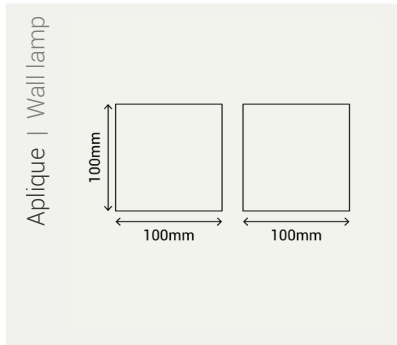

Características

/ Specifications

IP54
Clase I / Class I
AC 220-240V
50-60z
ta: -20° <-> 50°C

Fuente de luz

/ Light Source

Led COB
No dimable / Not dimmable
CRI 80
0° - 120°

Aplique | Wall lamp

100mm

100mm

100mm

12 W

850 lm

0.05 A

3000 K

4000 K

Aluminio Negro RAL 9005 Mate / Black RAL 9005 Matt Aluminium