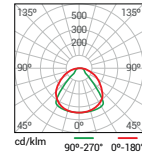

Características

/ Specifications

IP54
Clase I / Class I
AC 220-240V
50-60z
ta: -20° <-> 50°C

Fuente de luz

/ Light Source

Led COB
No dimable / Not dimmable
CRI 80
0° - 120°

Aplique | Wall lamp

100mm

100mm

100mm

12 W

850 lm

0.05 A

3000 K

4000 K

Aluminio Negro RAL 9005 Mate / Black RAL 9005 Matt Aluminium

3000 K

4000 K

Aluminio Gris antracita RAL 7012 Mate / Anthracite gray RAL 7012 Matt Aluminium

3000 K

4000 K

Aluminio Blanco RAL 9003 Mate / White RAL 9003 Matt Aluminium