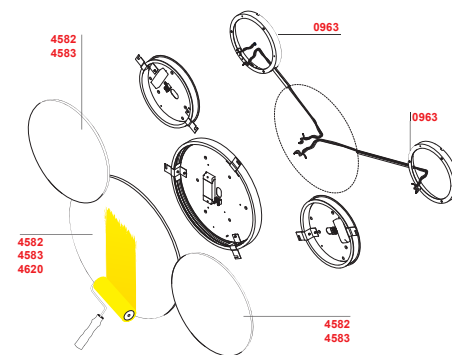

Esempio di installazione multipla con distanziali
Example of multiple installation with spacers
Art.4620 può essere utilizzato in installazioni multiple purché sia posizionato come lampada sulla parete.
Art.4620 can be used in multiple installations as long as it is positioned as a lamp on the wall.