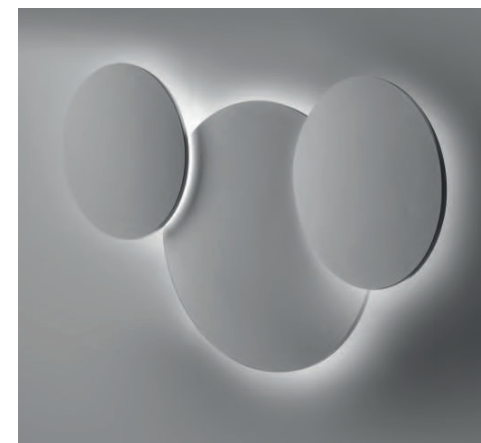

Esempio di installazione multipla con distanziali
Example of multiple installation with spacers
Art.4620 può essere utilizzato in installazioni multiple purché sia posizionato come lampada sulla parete.
Art.4620 can be used in multiple installations as long as it is positioned as a lamp on the wall.