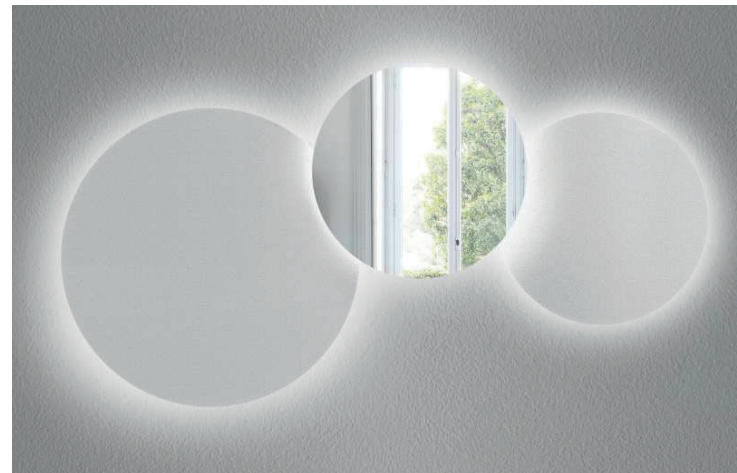

Esempio di installazione multipla con distanziali
Example of multiple installation with spacers
Art.4620 può essere utilizzato in installazioni multiple purché sia posizionato come lampada sulla parete.
Art.4620 can be used in multiple installations as long as it is positioned as a lamp on the wall.