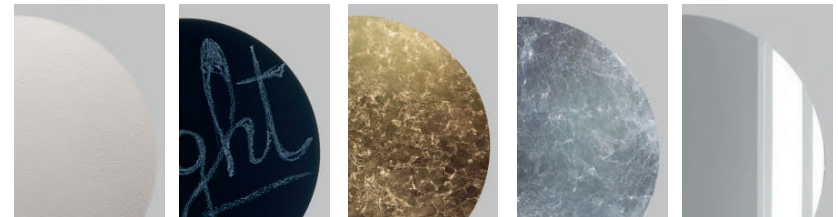

.01 Bianco grezzo da finire
Raw white to be painted

.29 Lavagna - Blackboard

.29 Foglia oro - Gold leaf

.30 Foglia argento - Silver leaf

.56 Specchio - Mirror

Solo art. 4582 - Only art. 4582