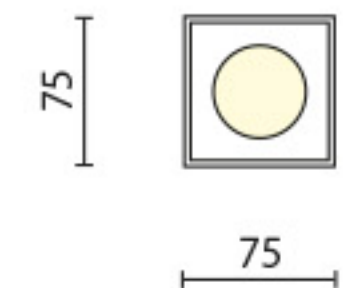

PRISMA QUADRO

CODICE	W	Lm (3000K)	Lifetime
A4-653...	9	739	50.000h L80/B20

- Nero gofrato
Embossed black
- Nero gofrato - Oro
Embossed black - Gold
- Bianco satinato
Frosted white