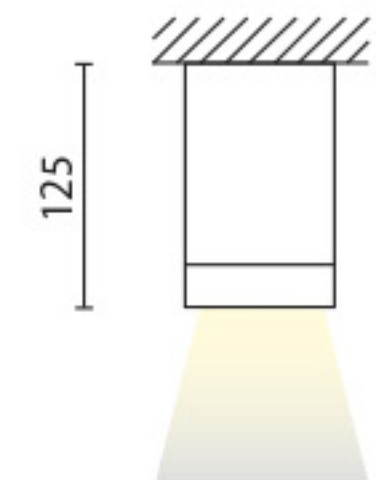

PRISMA QUADRO

CODICE	W	Lm (3000K)	Lifetime
A4-653...	9	739	50.000h L80/B20

- Nero gofrato
Embossed black
- Nero gofrato - Oro
Embossed black - Gold
- Bianco satinato
Frosted white