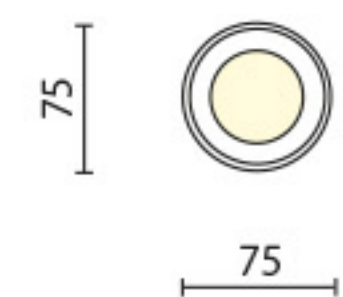

# PRISMA TONDO

IP65

CODICE	W	Lm (3000K)	Lifetime
A4-652...	9	739	50.000h L80/B20

06

Nero goffrato  
*Embossed black*

06  
13

Nero goffrato - Oro  
*Embossed black - Gold*

08