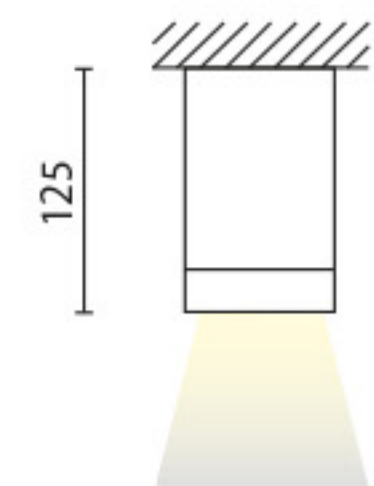

# PRISMA TONDO

IP65

CODICE	W	Lm (3000K)	Lifetime
A4-652...	9	739	50.000h L80/B20

06

Nero goffrato  
*Embossed black*

06  
13

Nero goffrato - Oro  
*Embossed black - Gold*

08