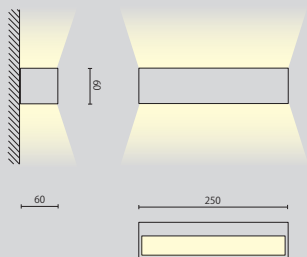

TRATTO 250

- 08 Bianco satinato
Frosted white
- 38 Grigio antracite
Charcoal grey

CODICE	W	Lm (3000K)	Lifetime
A9-662...	18	1800	50.000h L70/B30

TRATTO 500

CODICE	W	Lm (3000K)	Lifetime
A9-663...	24	2400	50.000h L70/B30