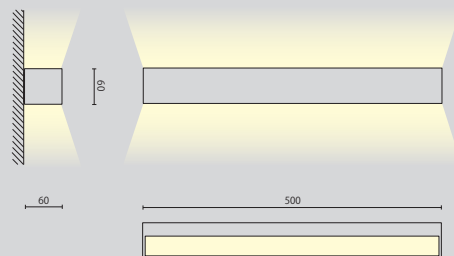

TRATTO 250

- 08 Bianco satinato
Frosted white
- 38 Grigio antracite
Charcoal grey

CODICE	W	Lm (3000K)	Lifetime
A9-662...	18	1800	50.000h L70/B30

TRATTO 500

CODICE	W	Lm (3000K)	Lifetime
A9-663...	24	2400	50.000h L70/B30