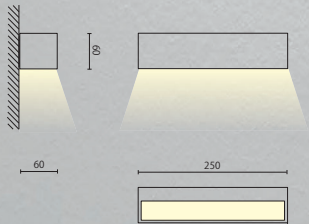

TRATTO 250 MONO

4000K disponibile da Settembre 2021 / 4000K available from September 2021

- 08 Bianco satinato
  Frosted white
- 38 Grigio antracite
  Charcoal grey

CODICE	W	Lm (3000K)	Lifetime
A9-664N...	7	950	50.000h L70/B30